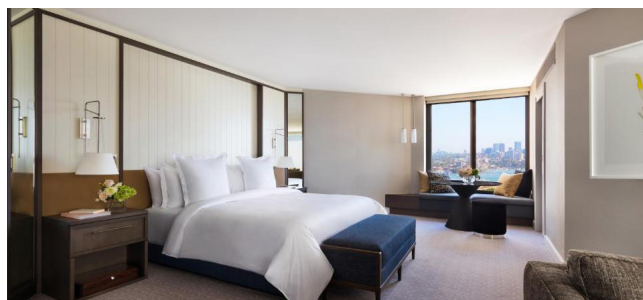

VISA
OFFERT

CARTE SIM
INCLUS

Réservez dans votre Agence de Voyages

Choix d'hôtels

PARADOX SYDNEY HOTEL

123.000 F.CFP
P/PERS
TTC

en chambre Heritage, base 2

THE STAR GRAND HOTEL

132.500 F.CFP
P/PERS
TTC

en chambre supérieure, base 2

SHERATON GRAND SYDNEY HYDE PARK

135.500 F.CFP
P/PERS
TTC

en chambre, base 2

FOUR SEASONS HOTEL SYDNEY

141.000 F.CFP
P/PERS
TTC

en ch. Deluxe Partial Harbour, base 2