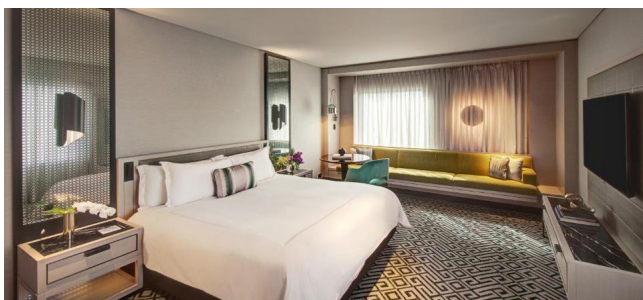

VISA
OFFERT

CARTE SIM
INCLUS

Réservez dans votre Agence de Voyages

Choix d'hôtels

PARADOX SYDNEY HOTEL

123.000 F.CFP
P/PERS
TTC

en chambre Heritage, base 2

THE STAR GRAND HOTEL

132.500 F.CFP
P/PERS
TTC

en chambre supérieure, base 2

SHERATON GRAND SYDNEY HYDE PARK

135.500 F.CFP
P/PERS
TTC

en chambre, base 2

FOUR SEASONS HOTEL SYDNEY

141.000 F.CFP
P/PERS
TTC

en ch. Deluxe Partial Harbour, base 2